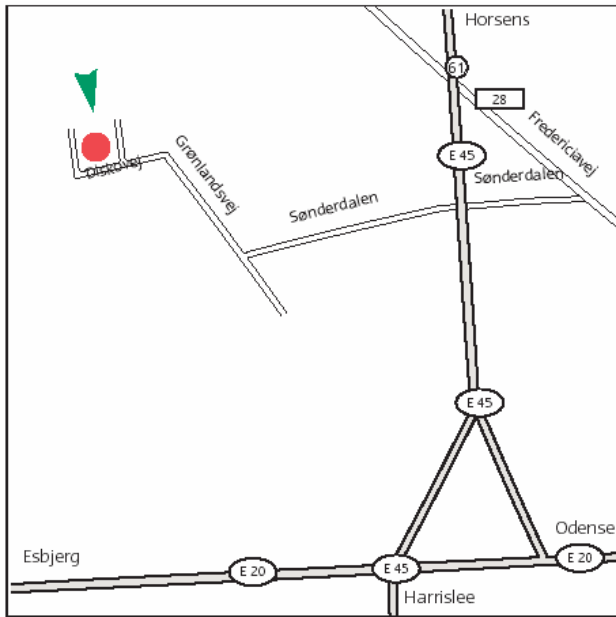

**Smurfit Kappa Dyboflex**

Diskovej 19  
7100 Vejle  
Denmark

Tel +45 76 40 11 10  
Fax +45 76 40 11 20

**From Billund Airport:**

Follow the road to the roundabout.  
In the roundabout, choose Lufthavnsvej  
(1<sup>st</sup> road).  
In the roundabout, choose Billundvej  
(3<sup>rd</sup> road).  
Continue straight ahead on Bredstenvej.  
Turn right at Boulevarden.  
Continue straight ahead on Ribe Landevej.  
Turn left at Ømkulevej.  
Turn right at Løjpen.  
Turn left at Lien.  
Turn right at Bøgevang.  
Turn right at Skansen.  
Turn right at Koldingvej.  
Turn left at Grønlandsvej.  
Turn right at Diskovej.

**From Copenhagen:**

Follow Motorway E20.  
Follow Motorway E20/E47/E55.  
Follow Motorway E20.  
Follow Motorway E45.  
Choose exit no. 61.  
Turn right at Fredericiavej.  
Turn right at Sønderdalen.  
Turn right at Grønlandsvej.  
Turn left at Diskovej.

**From Germany:**

Follow Motorway E45.  
Follow Motorway E20/E45.  
Follow Motorway E45.  
Choose exit no. 61.  
Turn right at Fredericiavej.  
Turn right at Sønderdalen.  
Turn right at Grønlandsvej.  
Turn left at Diskovej.